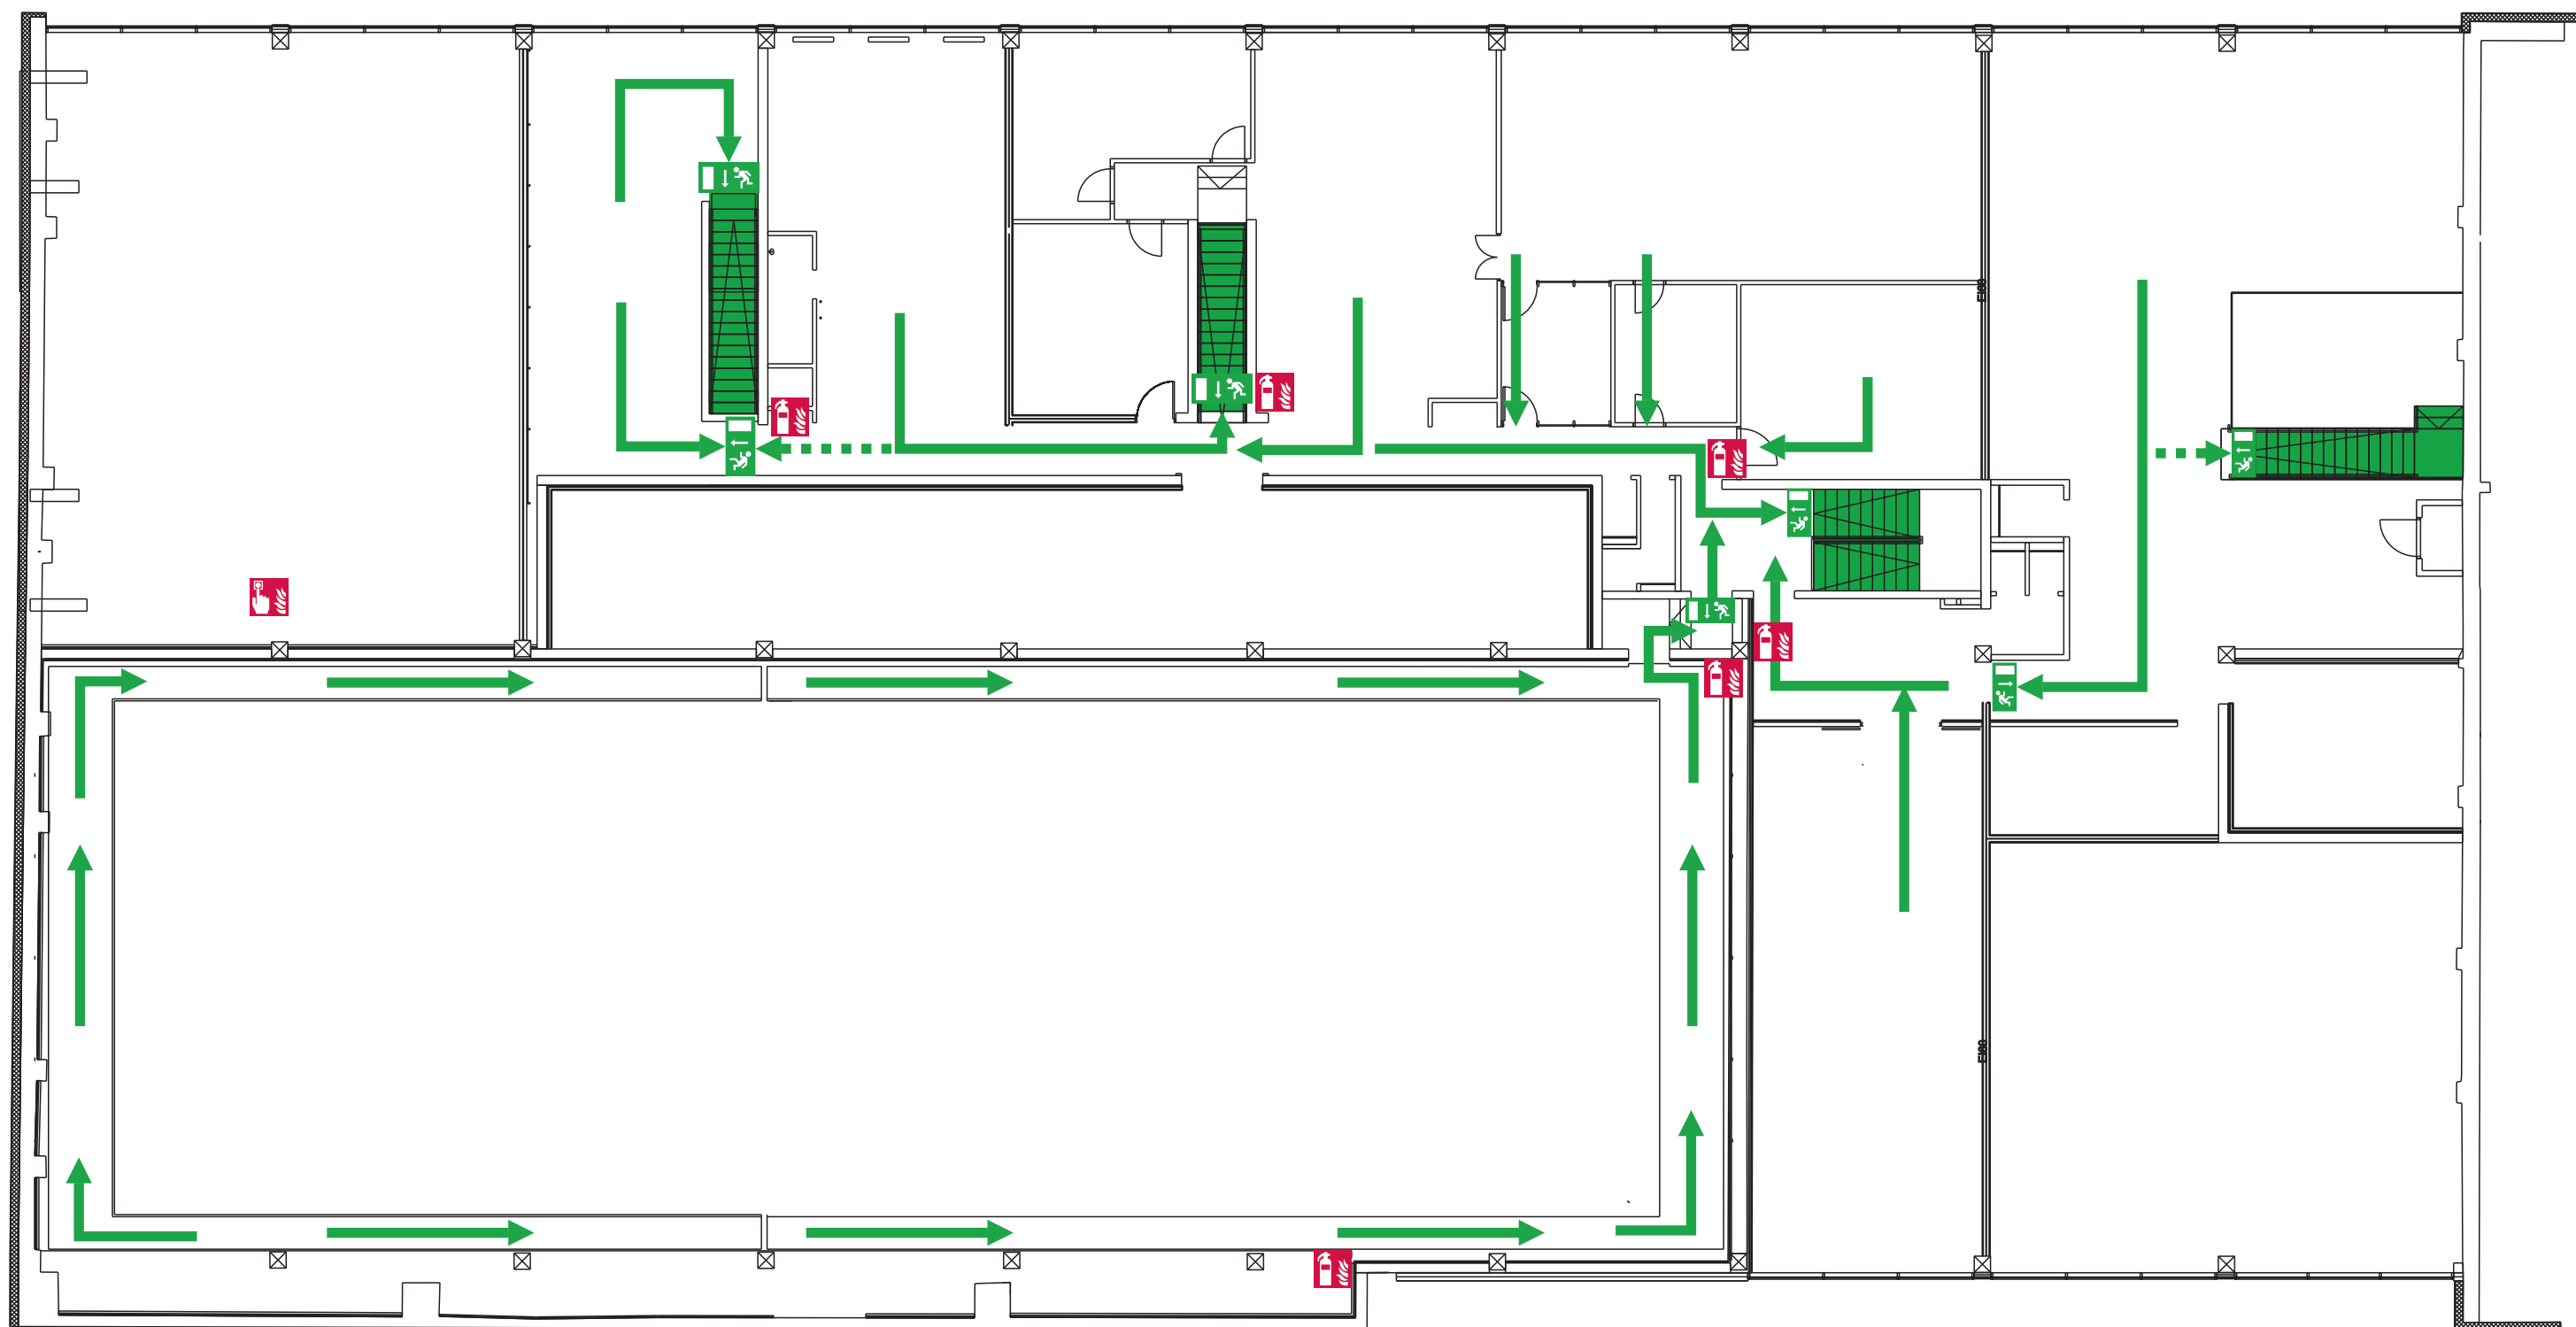

# EVAKUATSIOONISKEEM

LISA 2 Telliskivi Maja AS, I korrus

	Põhievakuatsioonitee		Tulekahju teatenupp
	Tagavara evakuatsioonitee		Tulekustuti (6 kg pulber)
	Evakuatsioonipääs		Suitsuluukide avamine
	ATS keskseade		

# EVAKUATIONISKEEM

LISA 2 Telliskivi Maja AS, I korrus

-  Põhievakuatsioonitee
-  Tagavara evakuatsioonitee
-  Evakuatsioonipääs
-  ATS keskseade
-  Tulekahju teatenupp
-  Tulekustuti (6 kg pulber)