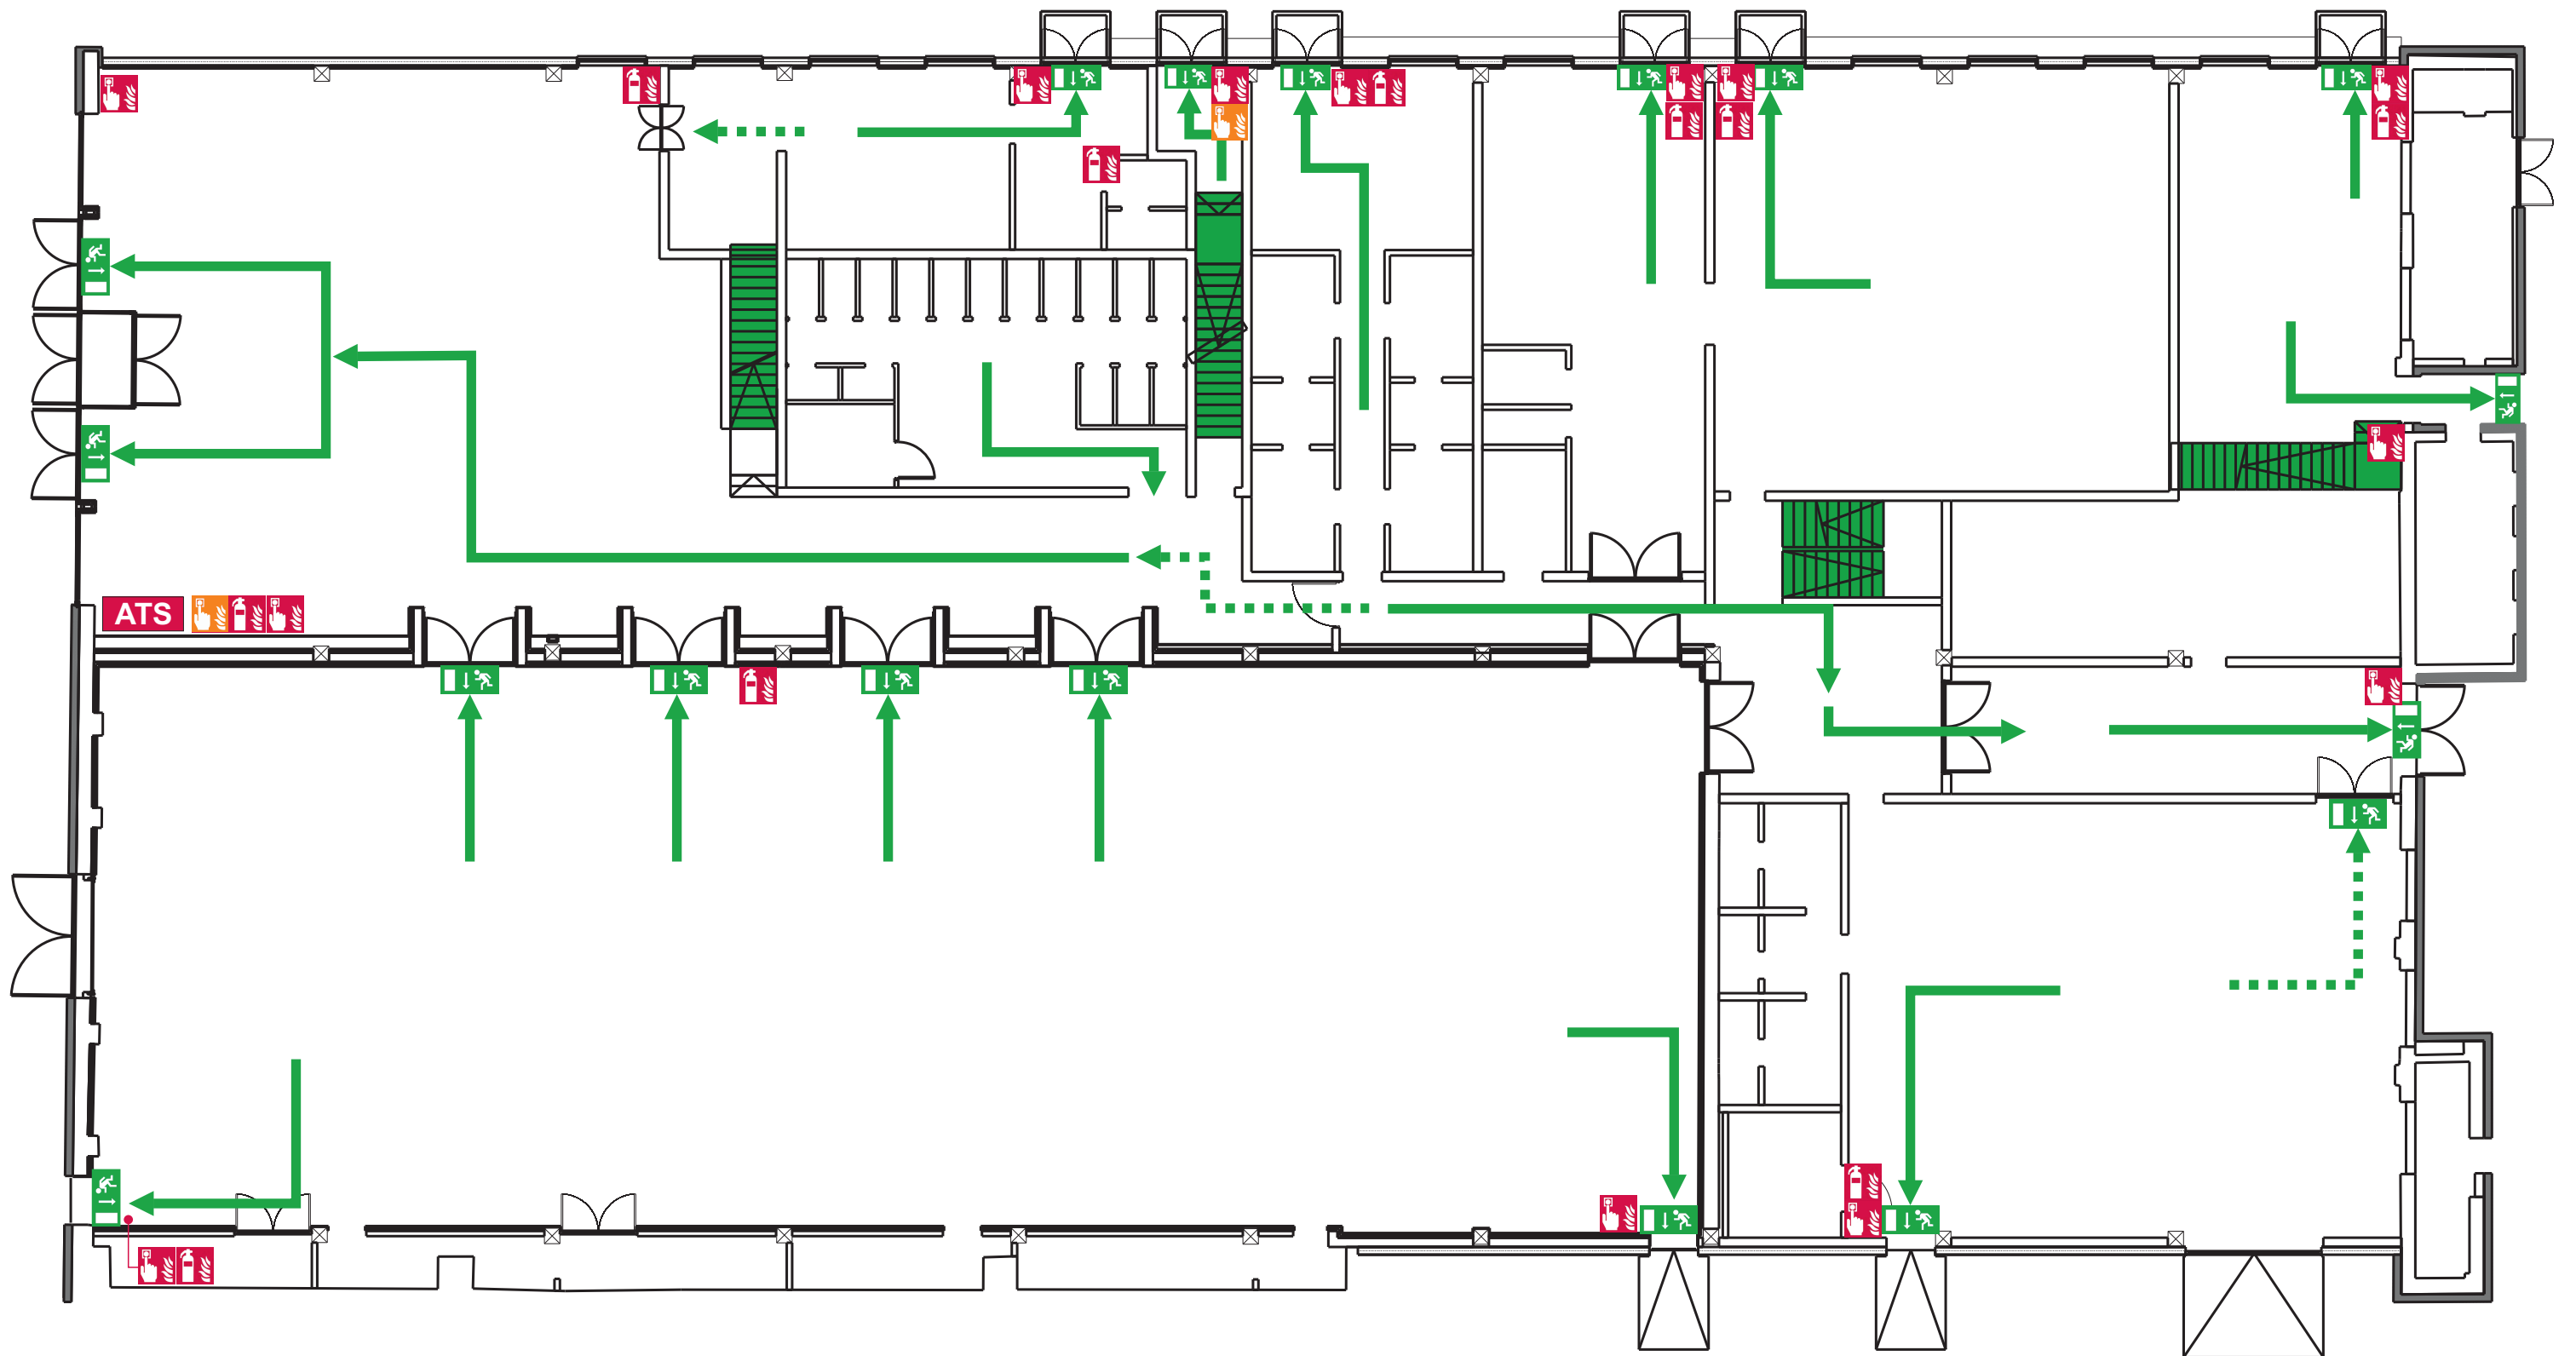

# EVAKUATSIOONISKEEM

LISA 2 Telliskivi Maja AS, I korrus

	Põhievakuatsioonitee		Tulekahju teatenupp
	Tagavara evakuatsioonitee		Tulekustuti (6 kg pulber)
	Evakuatsioonipääs		Suitsuluukide avamine
	ATS keskseade		

# EVAKUATIONISKEEM

LISA 2 Telliskivi Maja AS, I korrus

-  Põhievakuatsioonitee
-  Tagavara evakuatsioonitee
-  Evakuatsioonipääs
-  ATS keskseade
-  Tulekahju teatenupp
-  Tulekustuti (6 kg pulber)